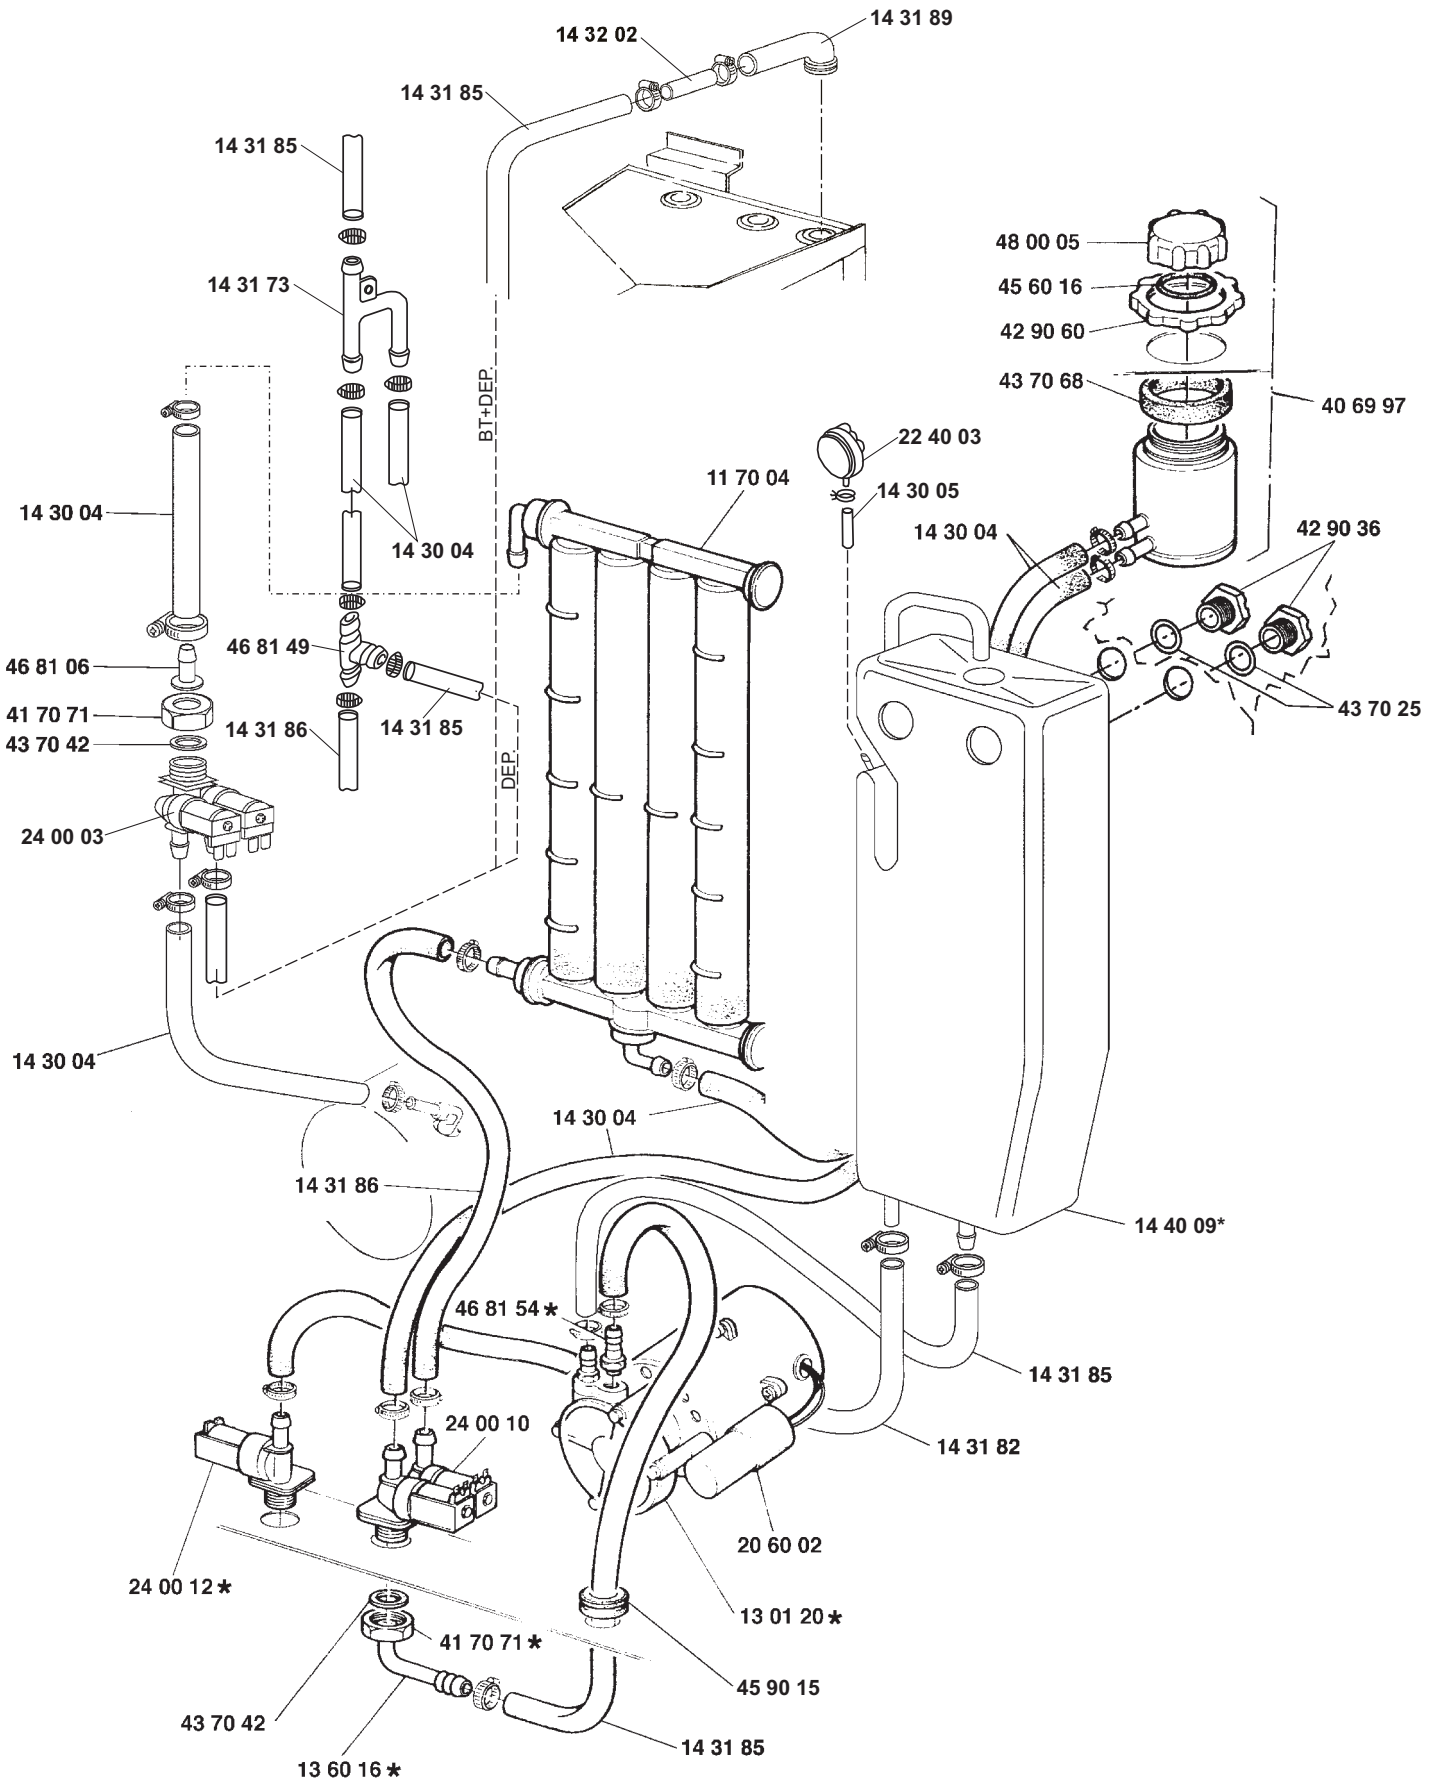

ELETTROBAR

**SPARE PARTS CATALOGUE
ERSATZTEILKATALOG
CATALOGUE PIECES DETACHEES
CATALOGO PARTI RICAMBIO
CATALOGO DE PIEZAS DE RECAMBIO
CATALOGO PEÇAS DE REPOSICAO**

River 43

2002

* OPTIONAL

* OPTIONAL

T.70

GRE 21000 RA