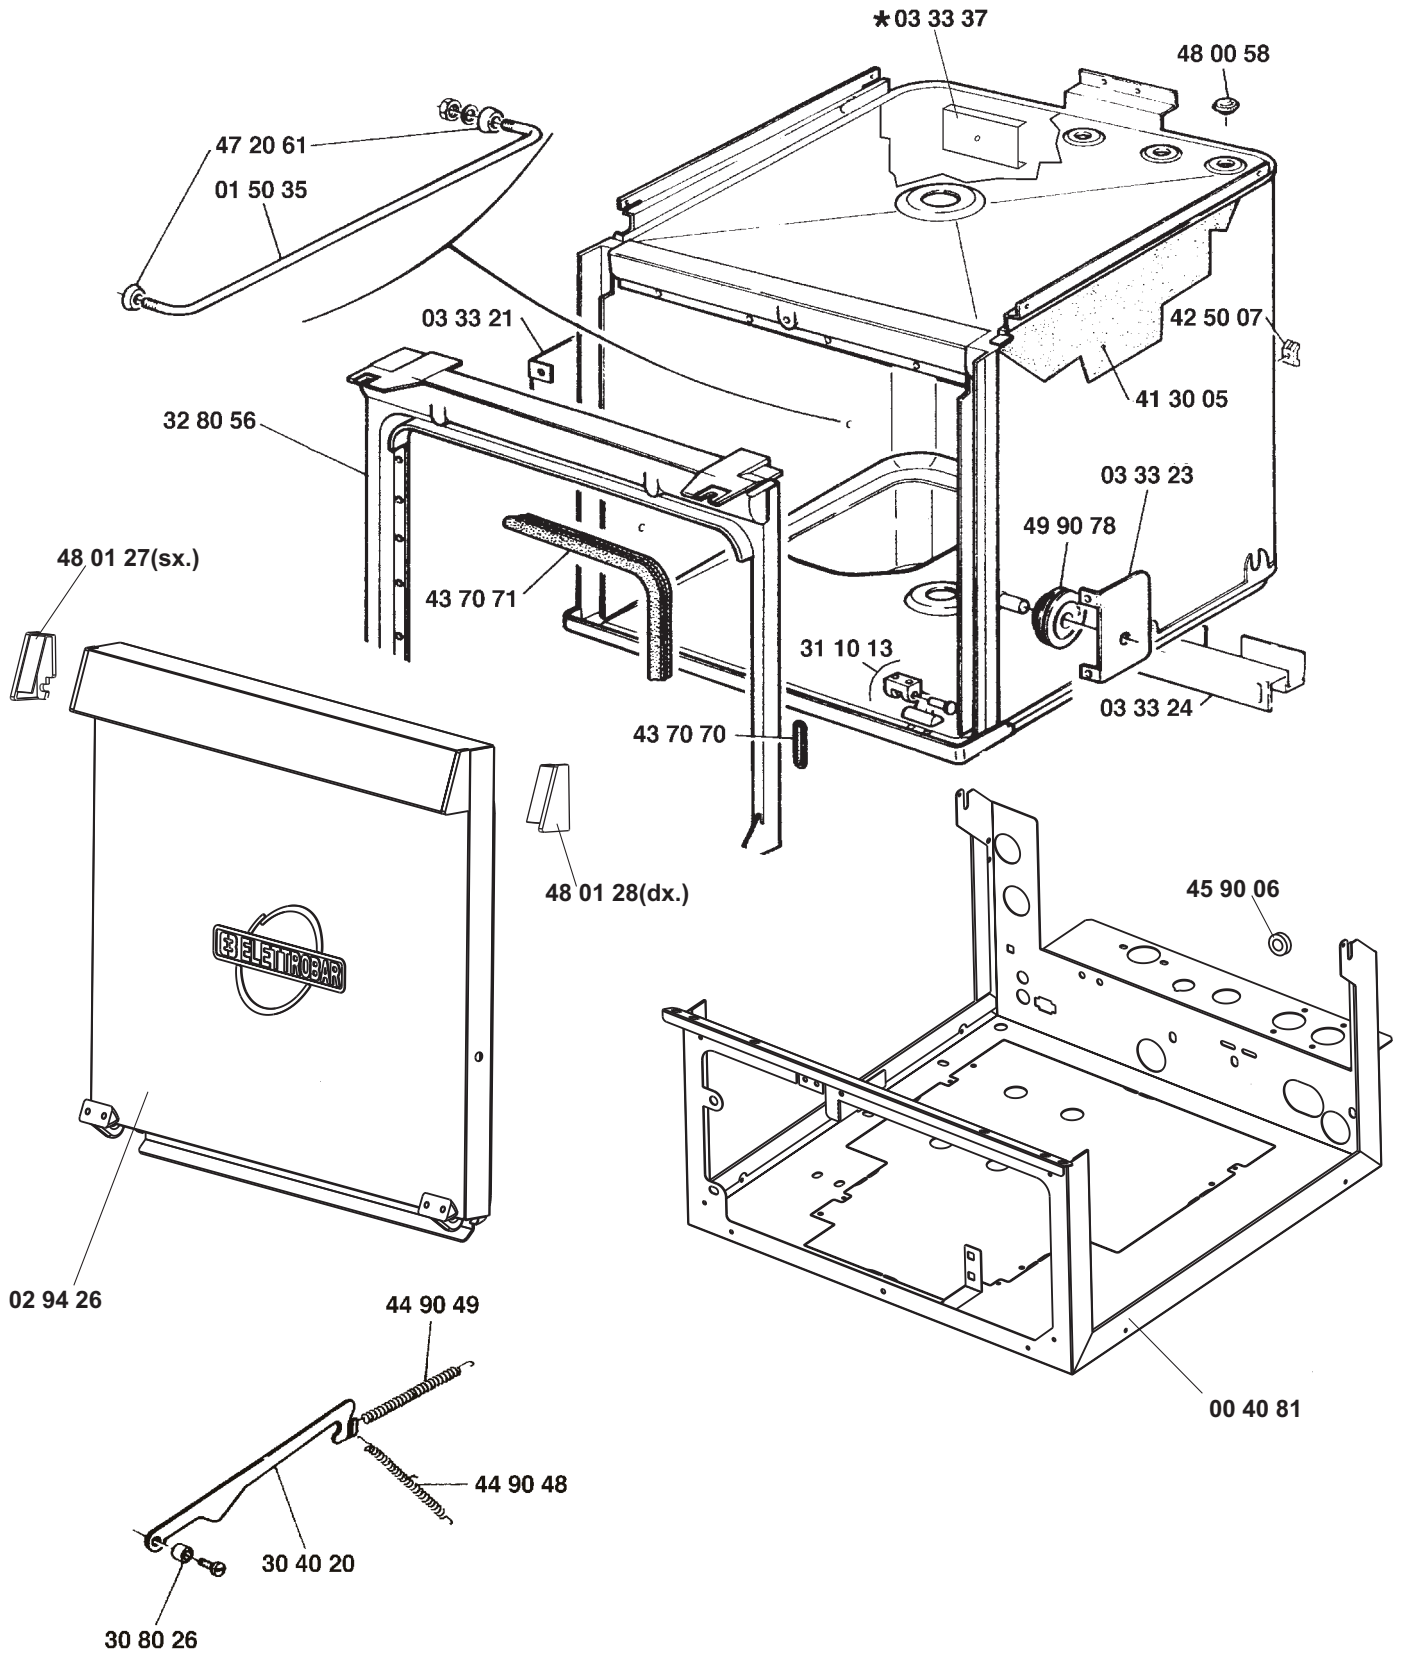

ELETTROBAR

**SPARE PARTS CATALOGUE
ERSATZTEILKATALOG
CATALOGUE PIECES DETACHEES
CATALOGO PARTI RICAMBIO
CATALOGO DE PIEZAS DE RECAMBIO
CATALOGO PEÇAS DE REPOSICAO**

River 43

2002

* OPTIONAL

* OPTIONAL

T.70

GRE 21000 RA