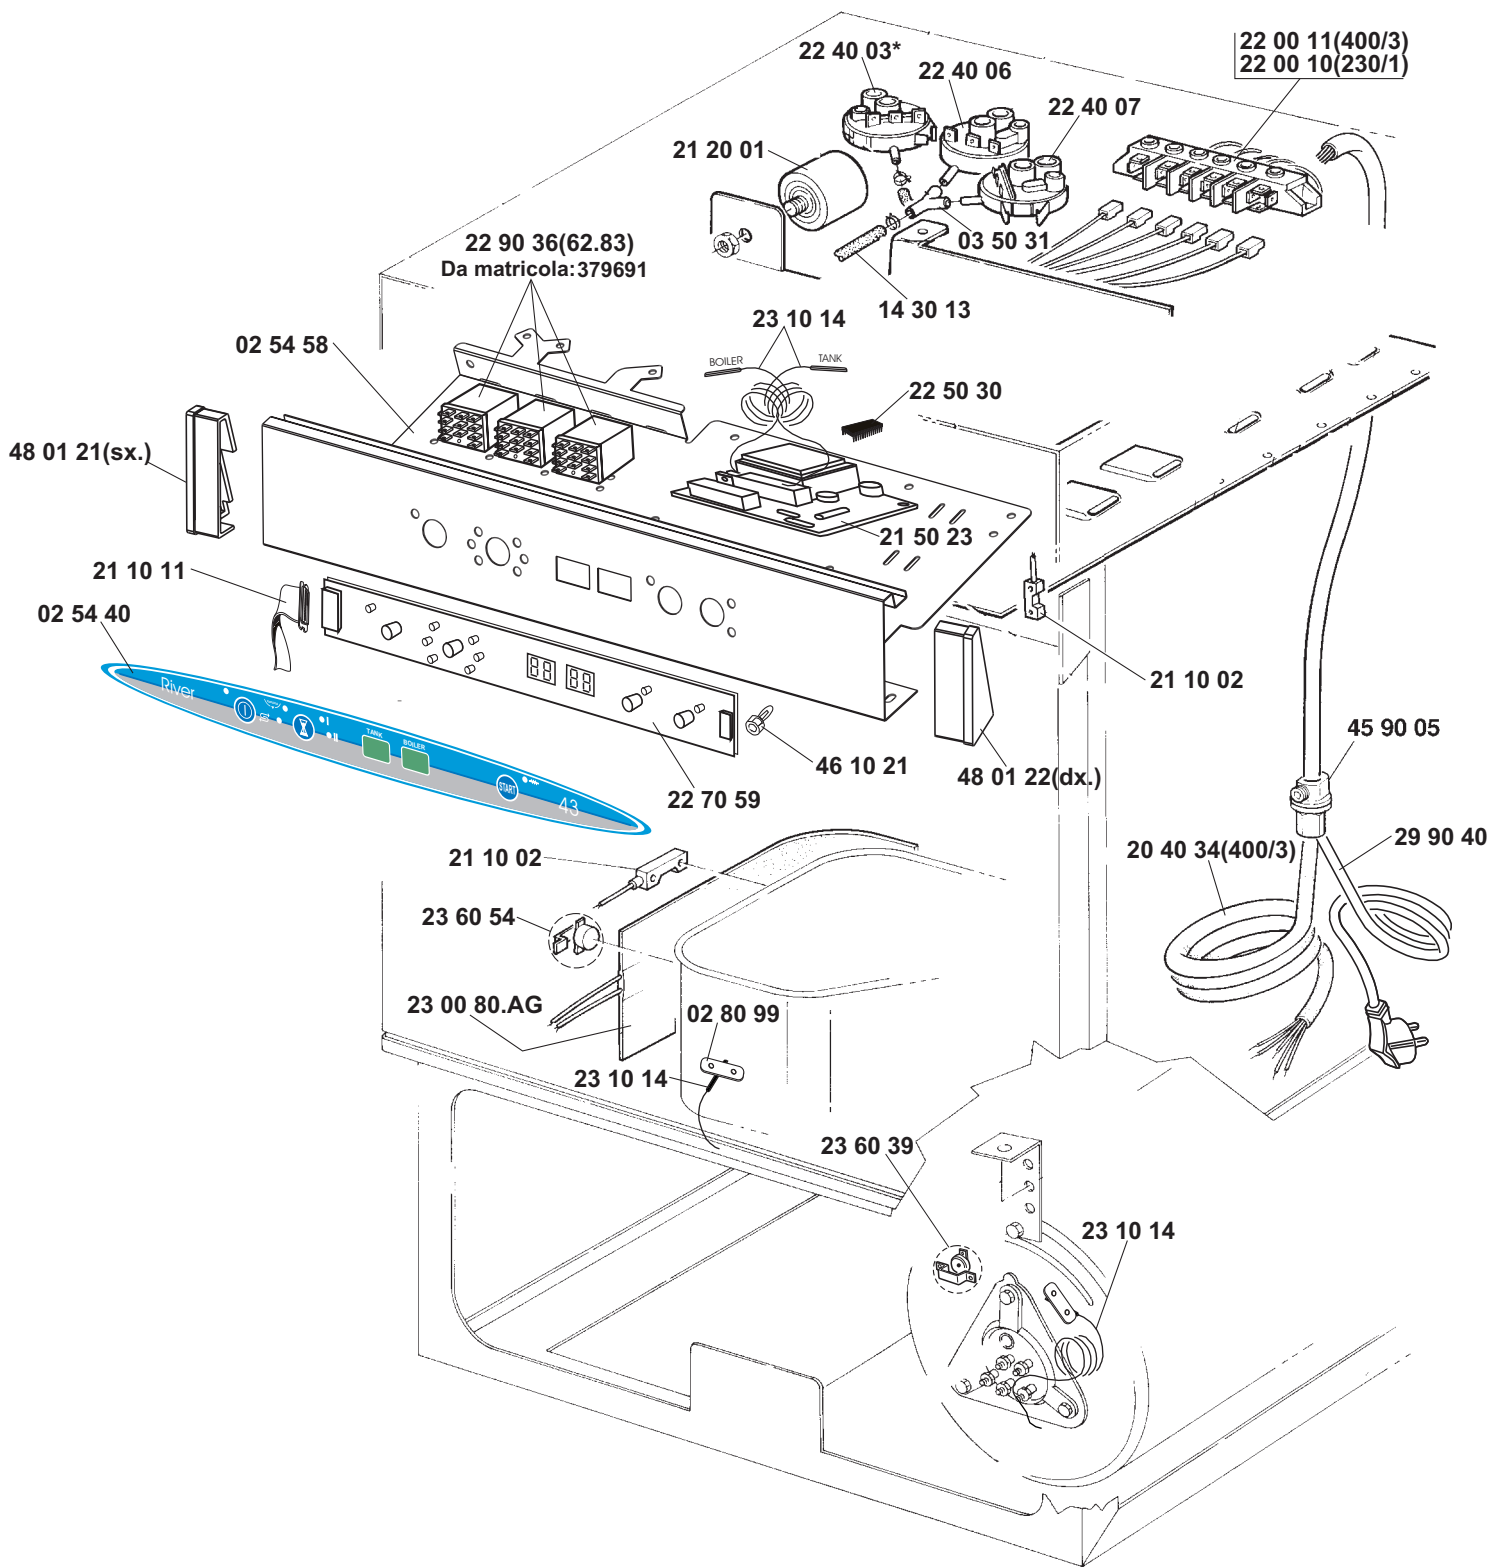

ELETTROBAR

**SPARE PARTS CATALOGUE
ERSATZTEILKATALOG
CATALOGUE PIECES DETACHEES
CATALOGO PARTI RICAMBIO
CATALOGO DE PIEZAS DE RECAMBIO
CATALOGO PEÇAS DE REPOSICAO**

River 43

2002

* OPTIONAL

* OPTIONAL

T.70

GRE 21000 RA