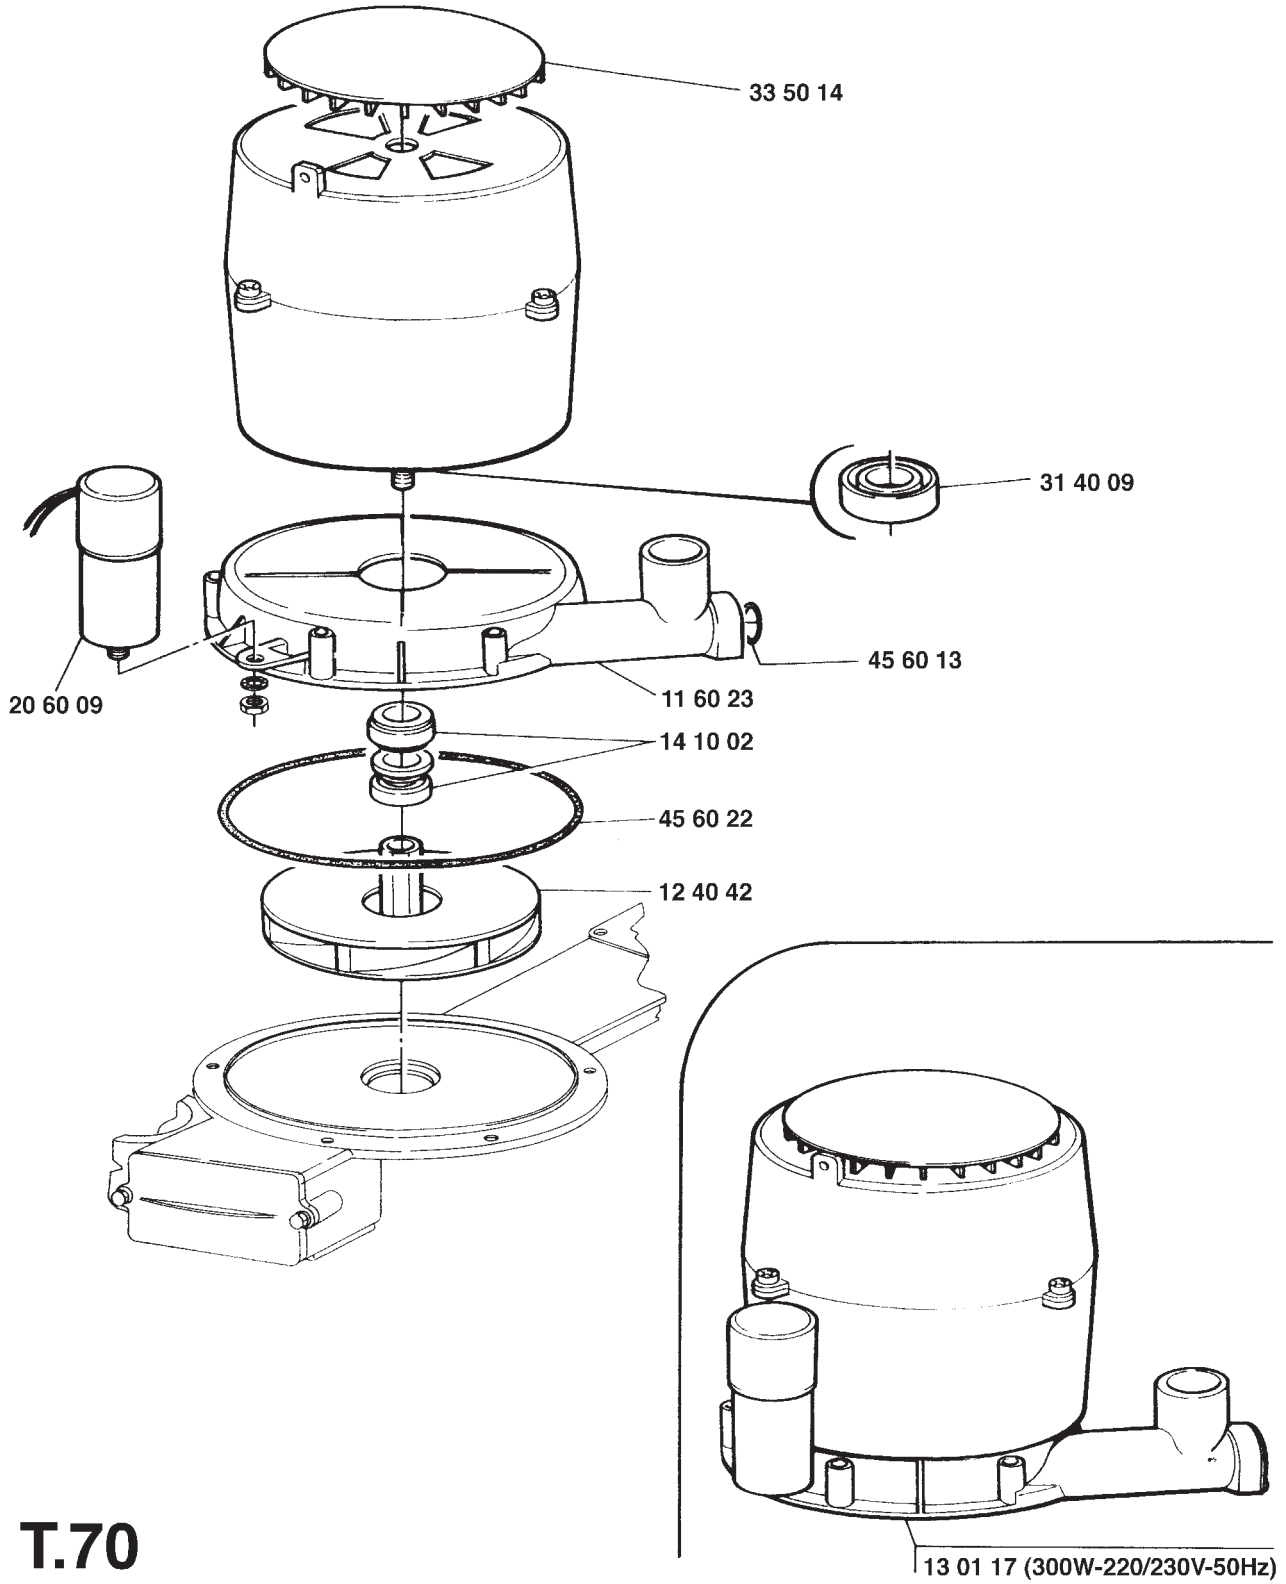

ELETTROBAR

**SPARE PARTS CATALOGUE
ERSATZTEILKATALOG
CATALOGUE PIECES DETACHEES
CATALOGO PARTI RICAMBIO
CATALOGO DE PIEZAS DE RECAMBIO
CATALOGO PEÇAS DE REPOSICAO**

River 43

2002

* OPTIONAL

* OPTIONAL

T.70

GRE 21000 RA