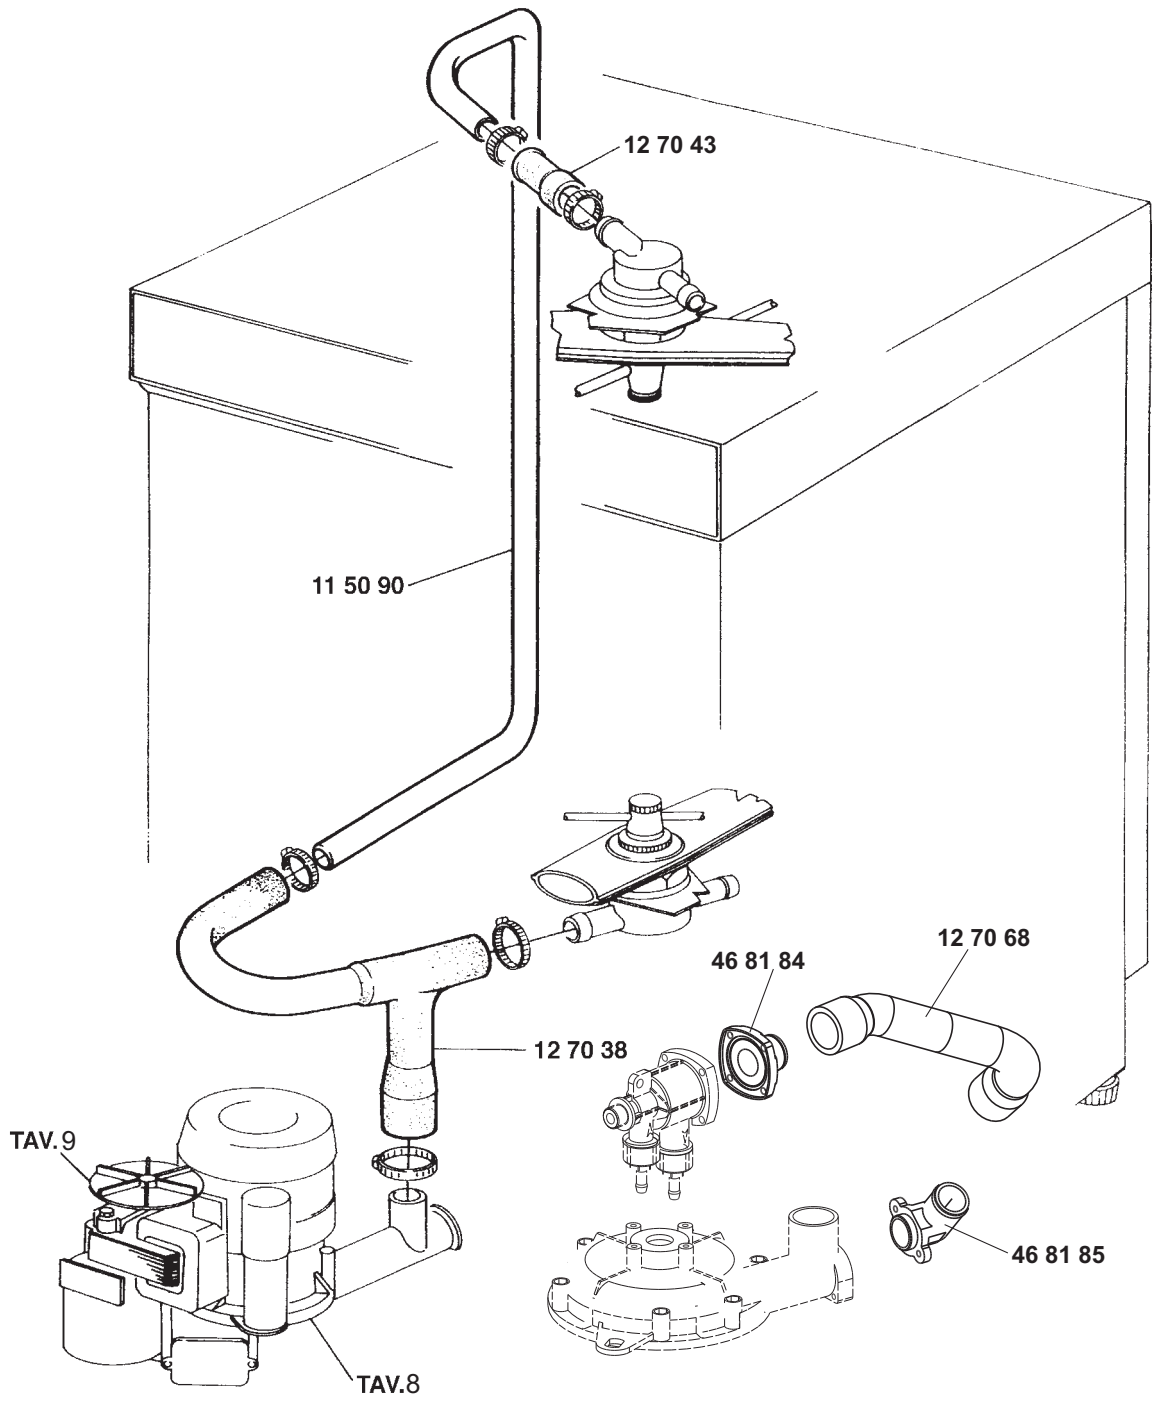

ELETTROBAR

**SPARE PARTS CATALOGUE
ERSATZTEILKATALOG
CATALOGUE PIECES DETACHEES
CATALOGO PARTI RICAMBIO
CATALOGO DE PIEZAS DE RECAMBIO
CATALOGO PEÇAS DE REPOSICAO**

River 43

2002

* OPTIONAL

* OPTIONAL

T.70

GRE 21000 RA