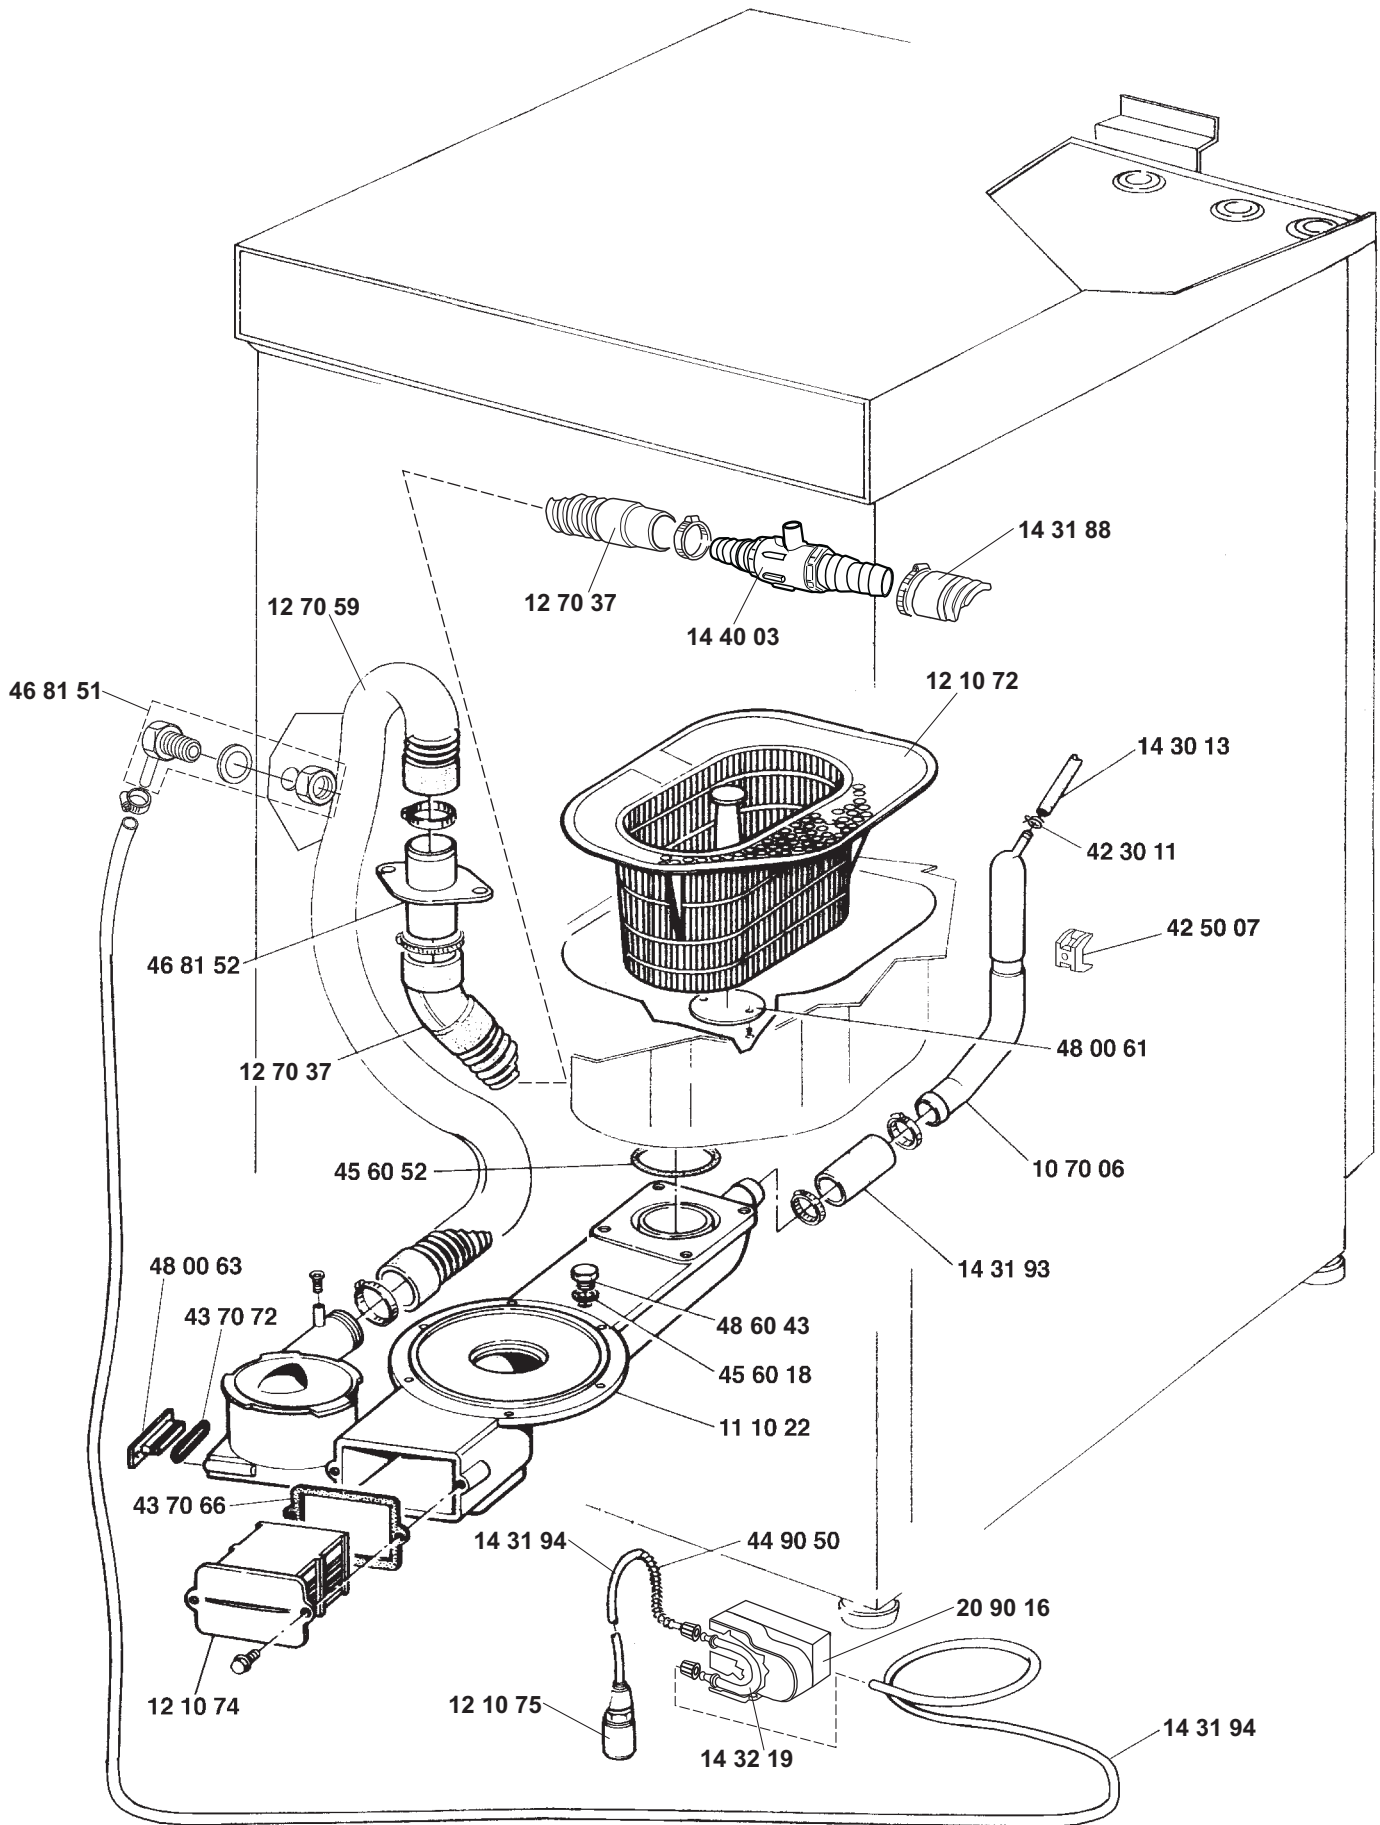

ELETTROBAR

**SPARE PARTS CATALOGUE
ERSATZTEILKATALOG
CATALOGUE PIECES DETACHEES
CATALOGO PARTI RICAMBIO
CATALOGO DE PIEZAS DE RECAMBIO
CATALOGO PEÇAS DE REPOSICAO**

River 43

2002

* OPTIONAL

* OPTIONAL

T.70

GRE 21000 RA