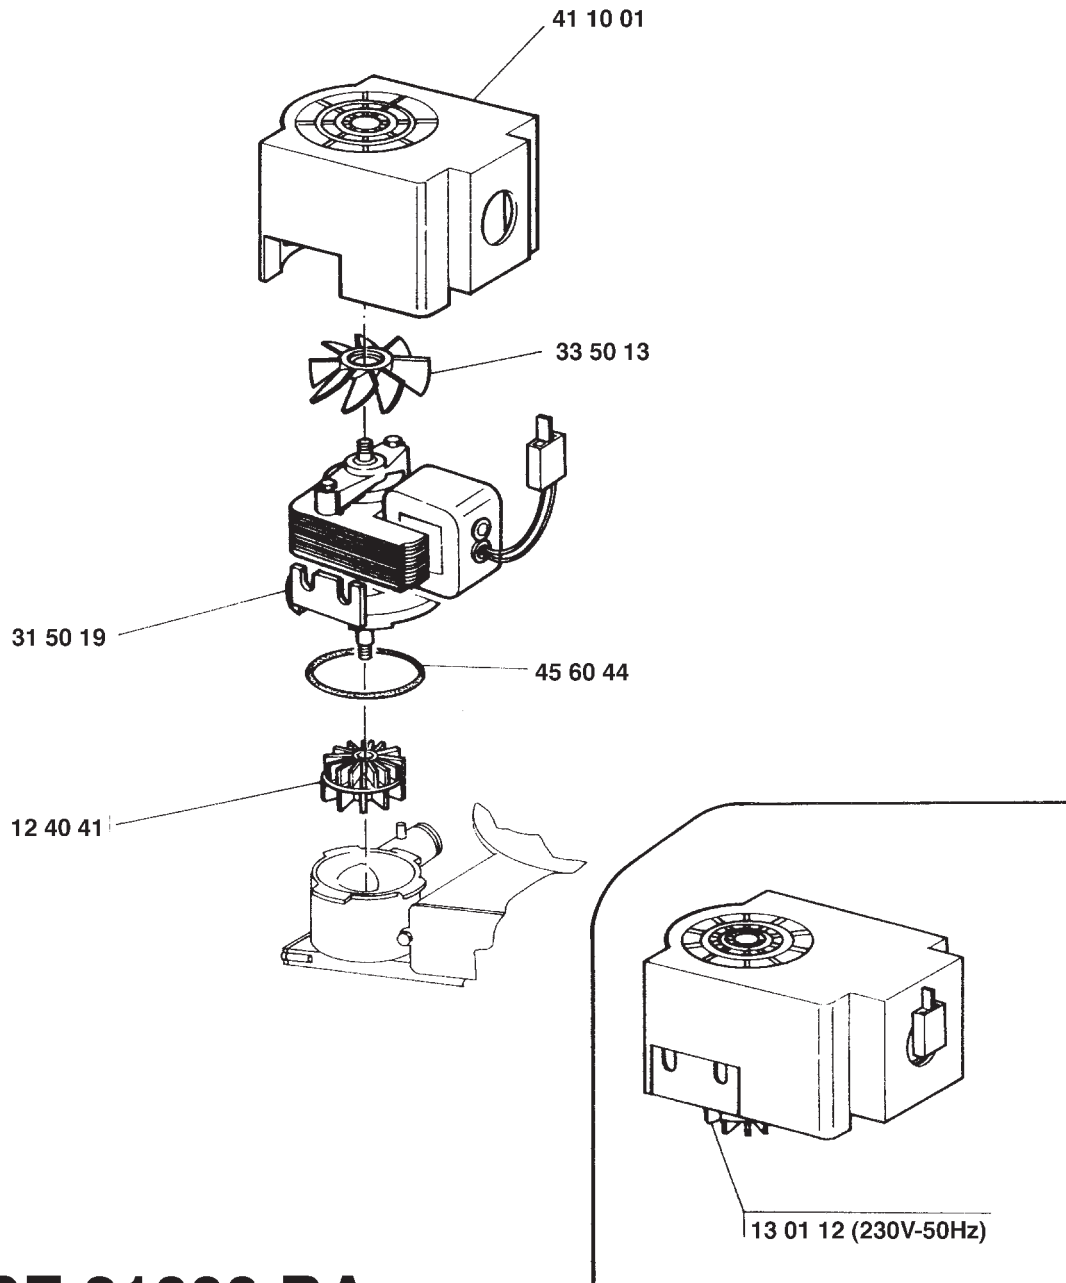

ELETTROBAR

**SPARE PARTS CATALOGUE
ERSATZTEILKATALOG
CATALOGUE PIECES DETACHEES
CATALOGO PARTI RICAMBIO
CATALOGO DE PIEZAS DE RECAMBIO
CATALOGO PEÇAS DE REPOSICAO**

River 43

2002

* OPTIONAL

* OPTIONAL

T.70

GRE 21000 RA