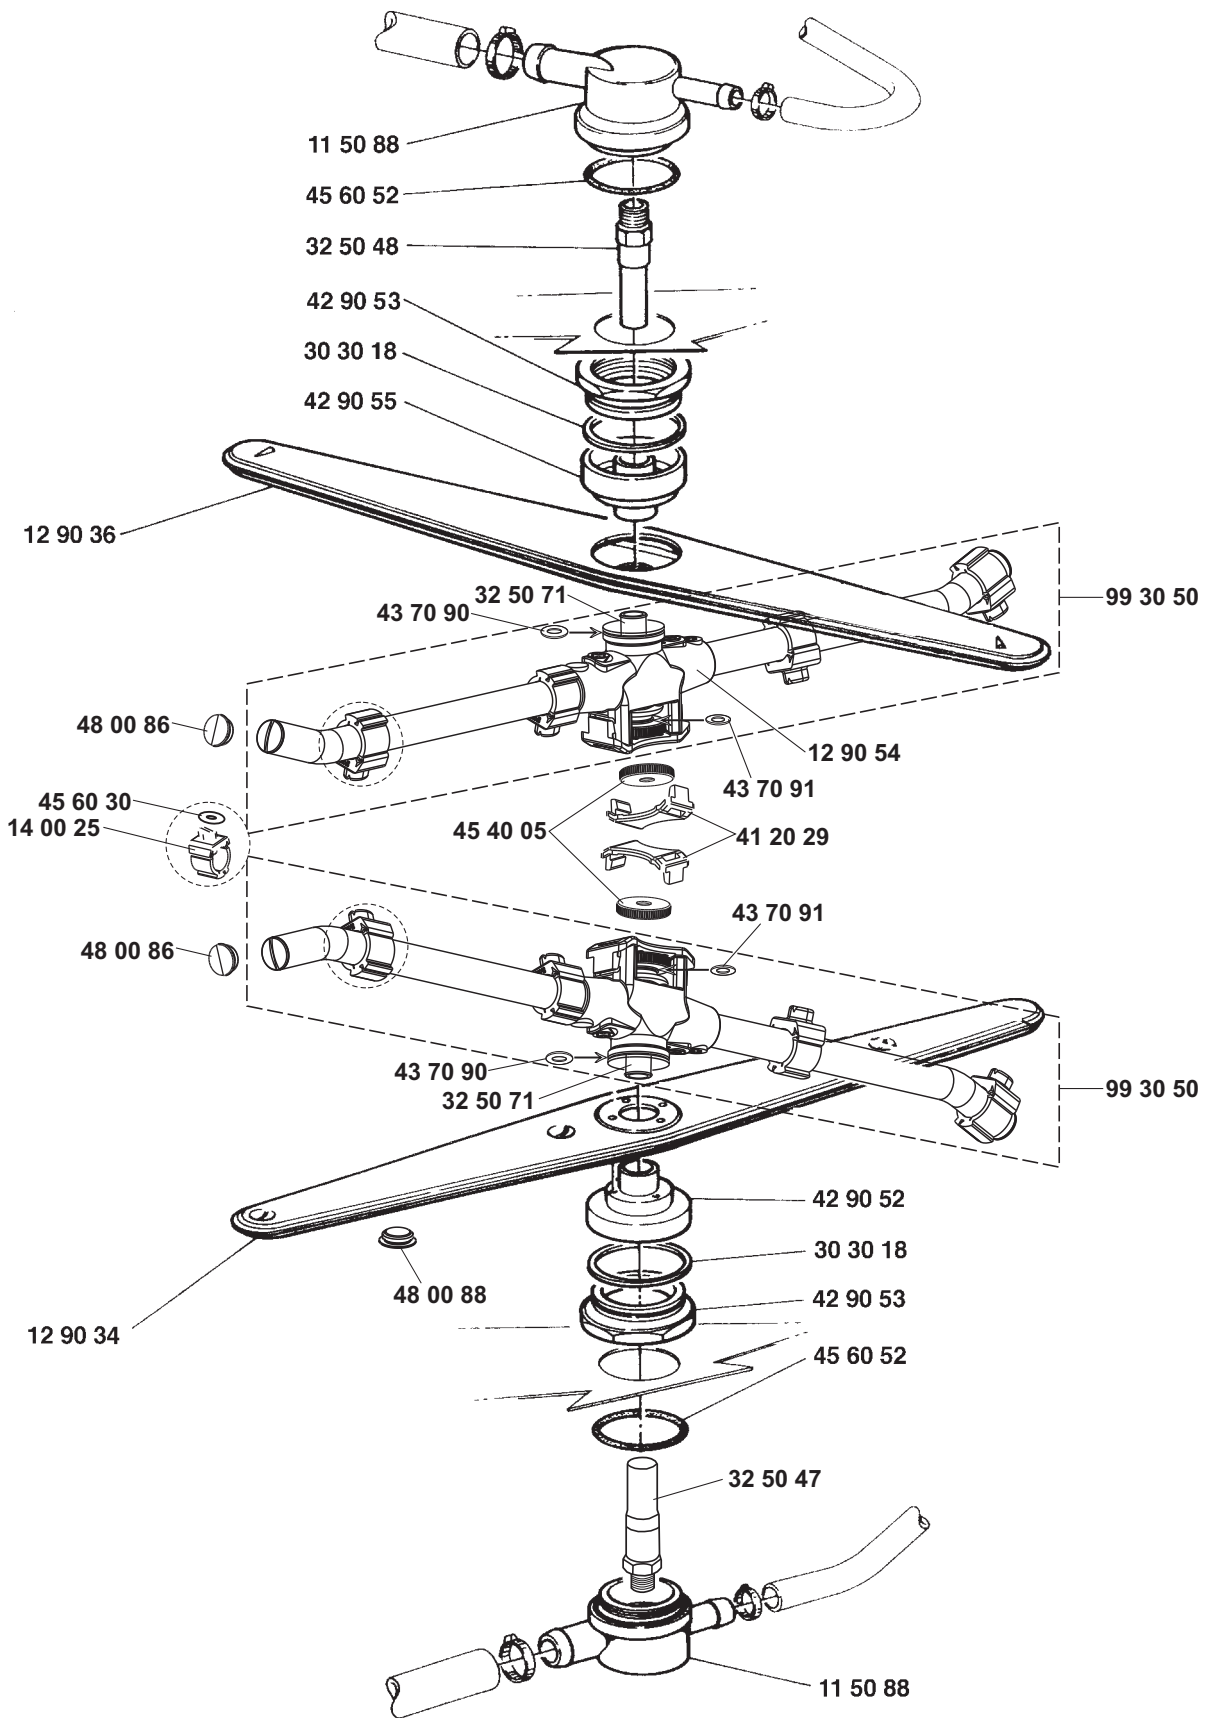

ELETTROBAR

**SPARE PARTS CATALOGUE
ERSATZTEILKATALOG
CATALOGUE PIECES DETACHEES
CATALOGO PARTI RICAMBIO
CATALOGO DE PIEZAS DE RECAMBIO
CATALOGO PEÇAS DE REPOSICAO**

River 43

2002

* OPTIONAL

* OPTIONAL

T.70

GRE 21000 RA