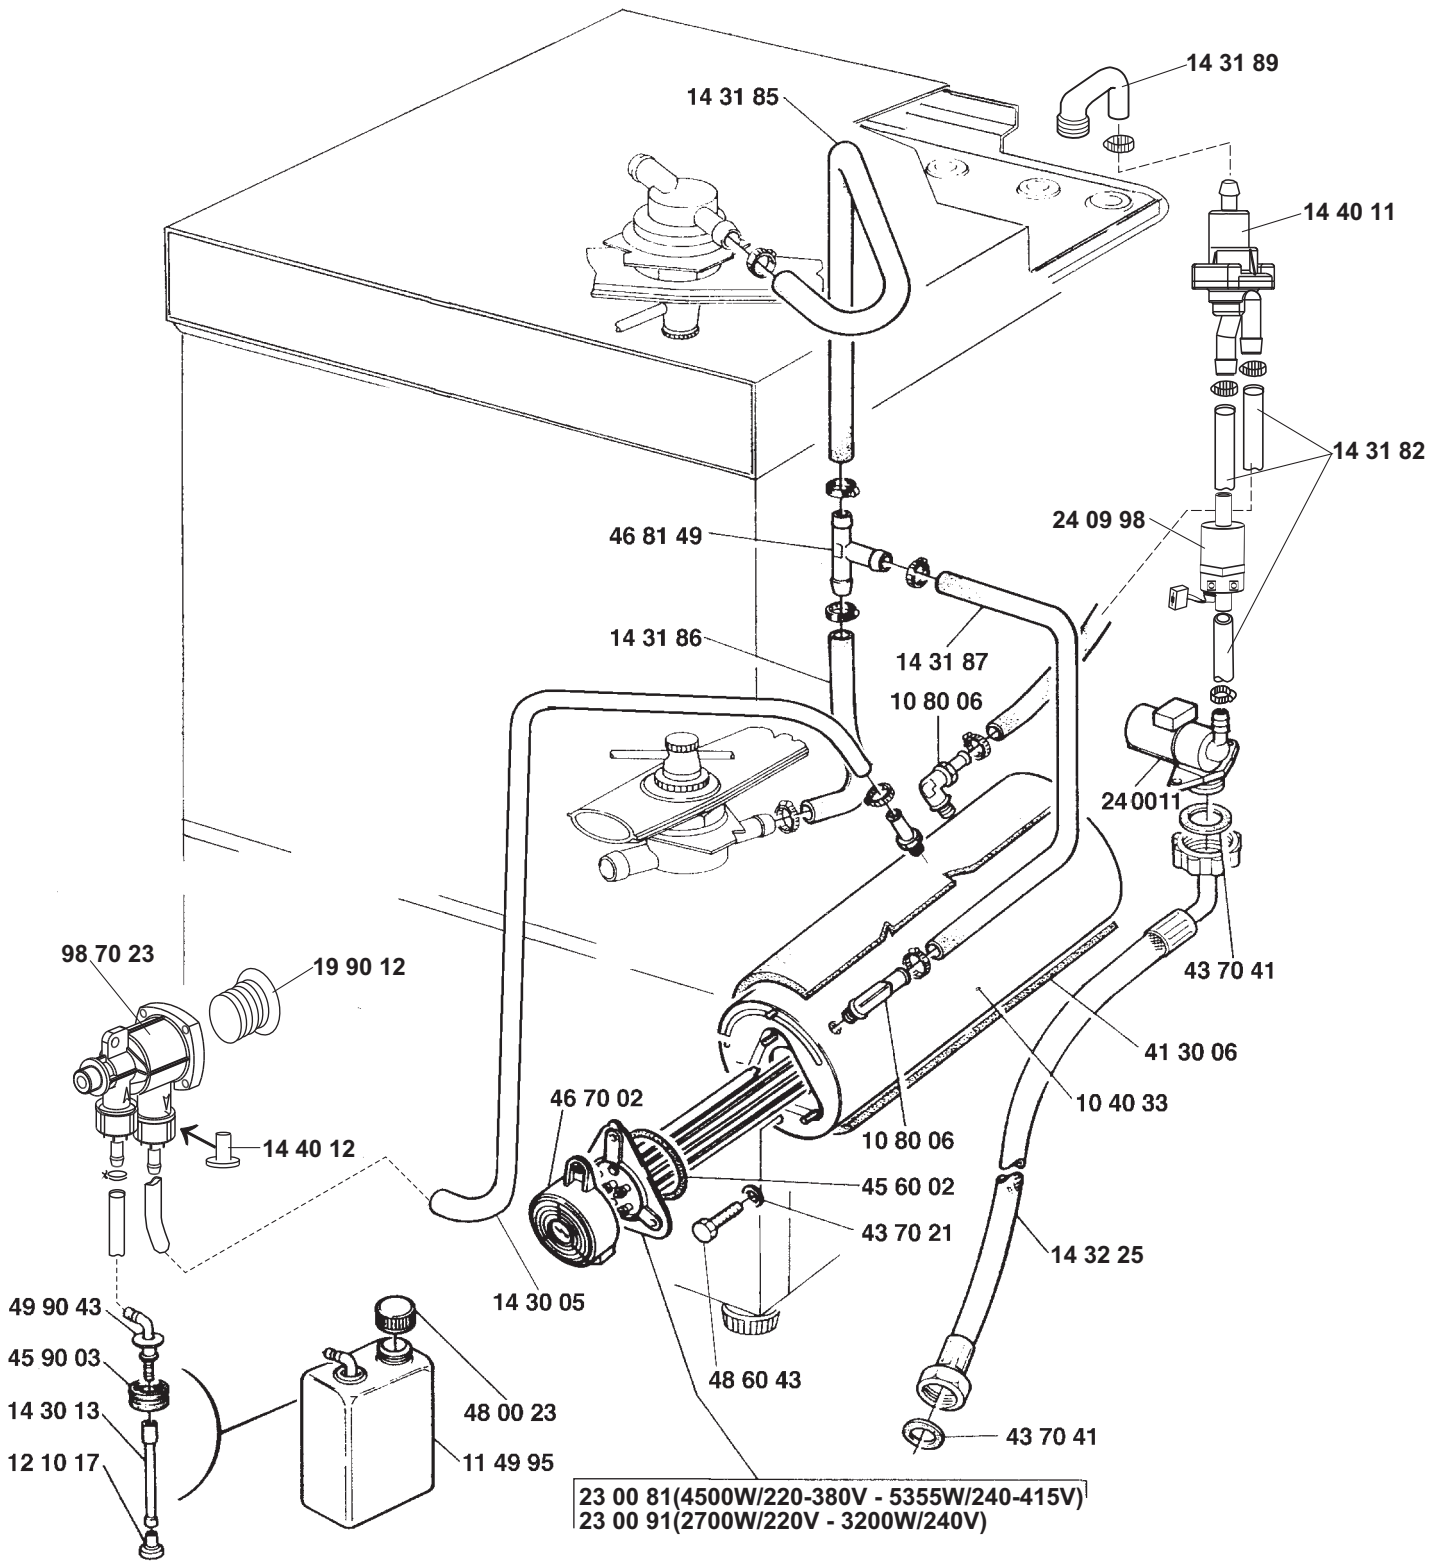

ELETTROBAR

**SPARE PARTS CATALOGUE
ERSATZTEILKATALOG
CATALOGUE PIECES DETACHEES
CATALOGO PARTI RICAMBIO
CATALOGO DE PIEZAS DE RECAMBIO
CATALOGO PEÇAS DE REPOSICAO**

River 43

2002

* OPTIONAL

* OPTIONAL

T.70

GRE 21000 RA